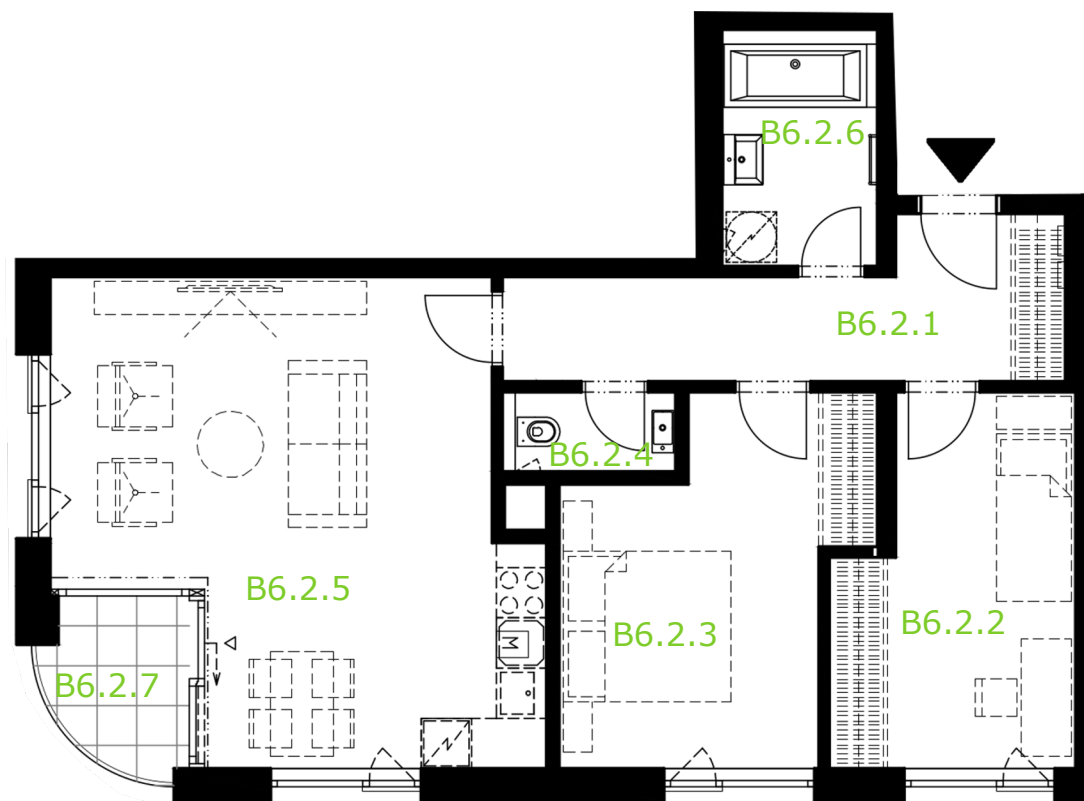

75 m ²		2	
1		1,5	

B6.2.1	Zádveří	9,90 m ²
B6.2.2	Ložnice	11,6 m ²
B6.2.3	Ložnice	13,5 m ²
B6.2.4	WC	2,00 m ²
B6.2.5	Obývací pokoj s KK	28,4 m ²
B6.2.6	Koupelna	5,20 m ²
B6.2.7	Lodžie	3,40 m ²

Celková plocha místností	70,6 m ²
Plocha bytové jednotky	75,1 m ²

1m 2m 3m