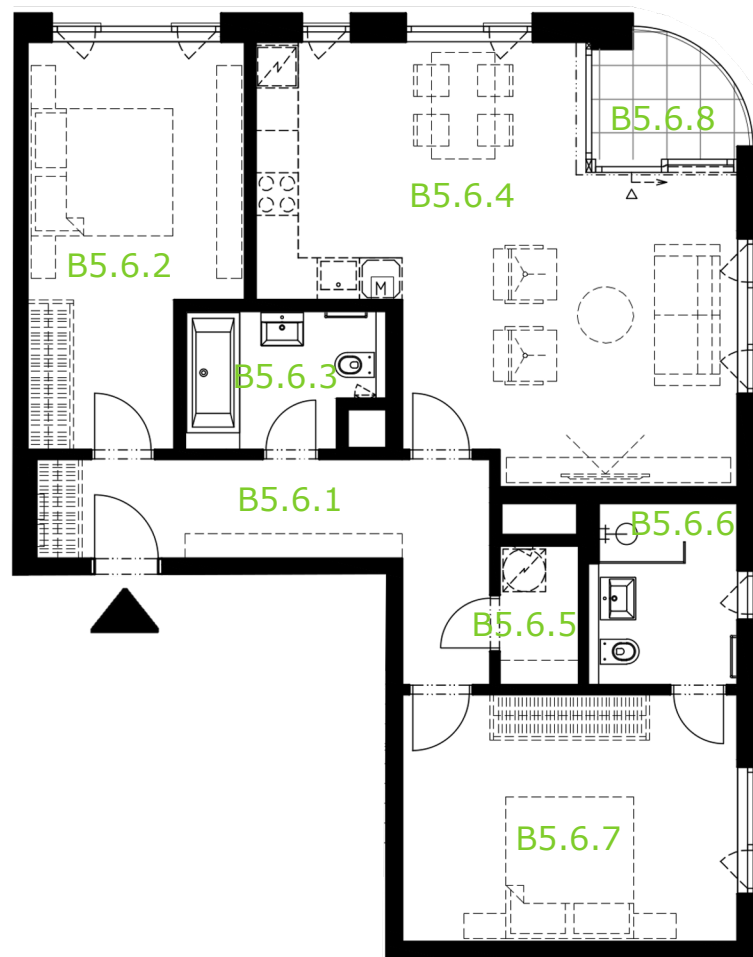

95 m <sup>2</sup>		2	
1		2	

B5.6.1	Zádveří	11,3 m <sup>2</sup>
B5.6.2	Ložnice	15,6 m <sup>2</sup>
B5.6.3	Koupelna s WC	5,10 m <sup>2</sup>
B5.6.4	Obývací pokoj s KK	32,4 m <sup>2</sup>
B5.6.5	Komora	2,20 m <sup>2</sup>
B5.6.6	Koupelna s WC	5,30 m <sup>2</sup>
B5.6.7	Ložnice	16,6 m <sup>2</sup>
B5.6.8	Lodžie	3,40 m <sup>2</sup>

Celková plocha místností	88,5 m <sup>2</sup>
Plocha bytové jednotky	94,6 m <sup>2</sup>

1m 2m 3m