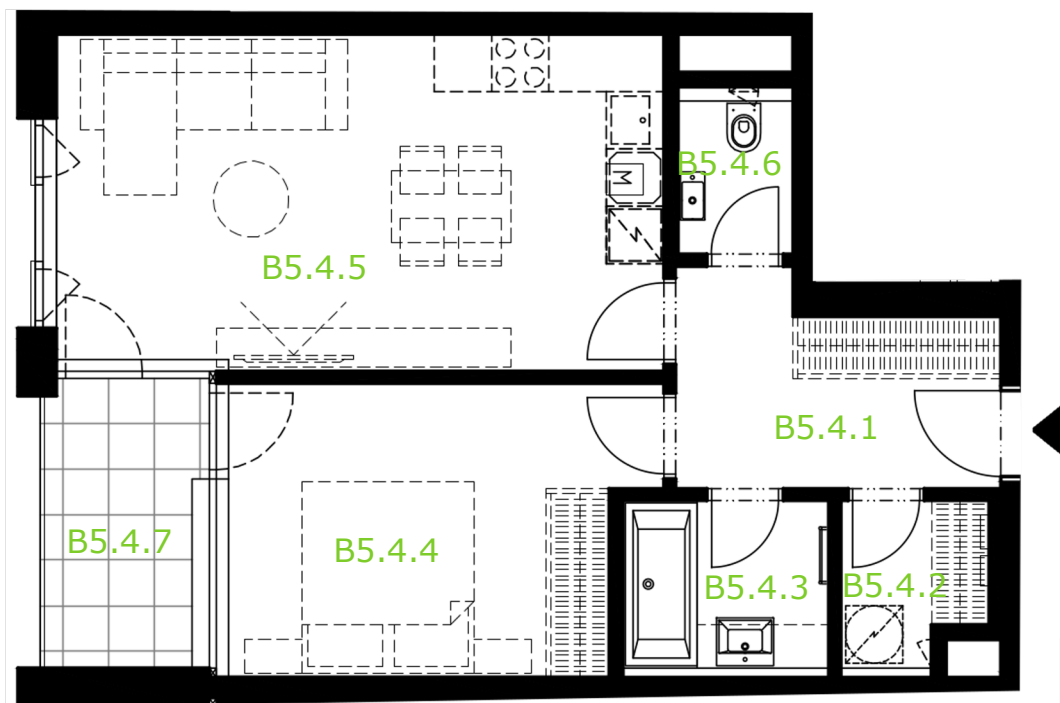

54 m ²		1	
1		1,5	

B5.4.1	Zádveří	6,80 m ²
B5.4.2	Komora	2,50 m ²
B5.4.3	Koupelna	4,00 m ²
B5.4.4	Ložnice	12,8 m ²
B5.4.5	Obývací pokoj s KK	22,1 m ²
B5.4.6	WC	2,10 m ²
B5.4.7	Lodžie	5,00 m ²

Celková plocha místností	50,3 m ²
Plocha bytové jednotky	53,9 m ²

1m 2m 3m