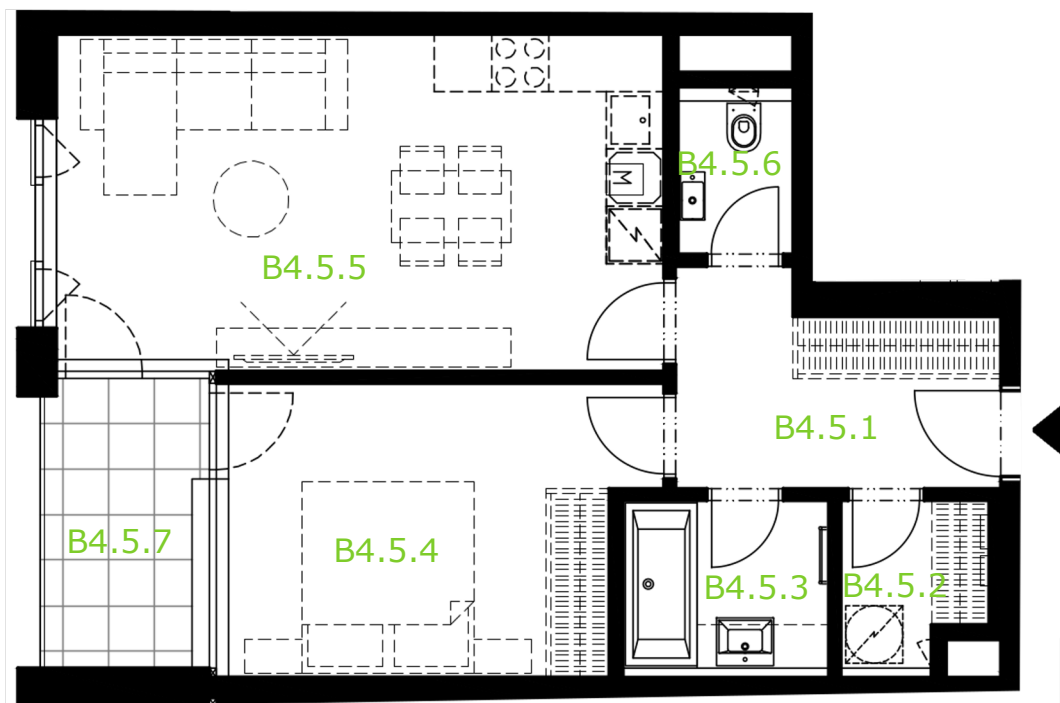

54 m ²		1	
1		1	

B4.5.1	Zádveří	6,80 m ²
B4.5.2	Komora	2,50 m ²
B4.5.3	Koupelna	4,00 m ²
B4.5.4	Ložnice	12,8 m ²
B4.5.5	Obývací pokoj s KK	22,1 m ²
B4.5.6	WC	2,10 m ²
B4.5.7	Lodžie	5,00 m ²

Celková plocha místností	50,3 m ²
Plocha bytové jednotky	53,9 m ²

1m 2m 3m