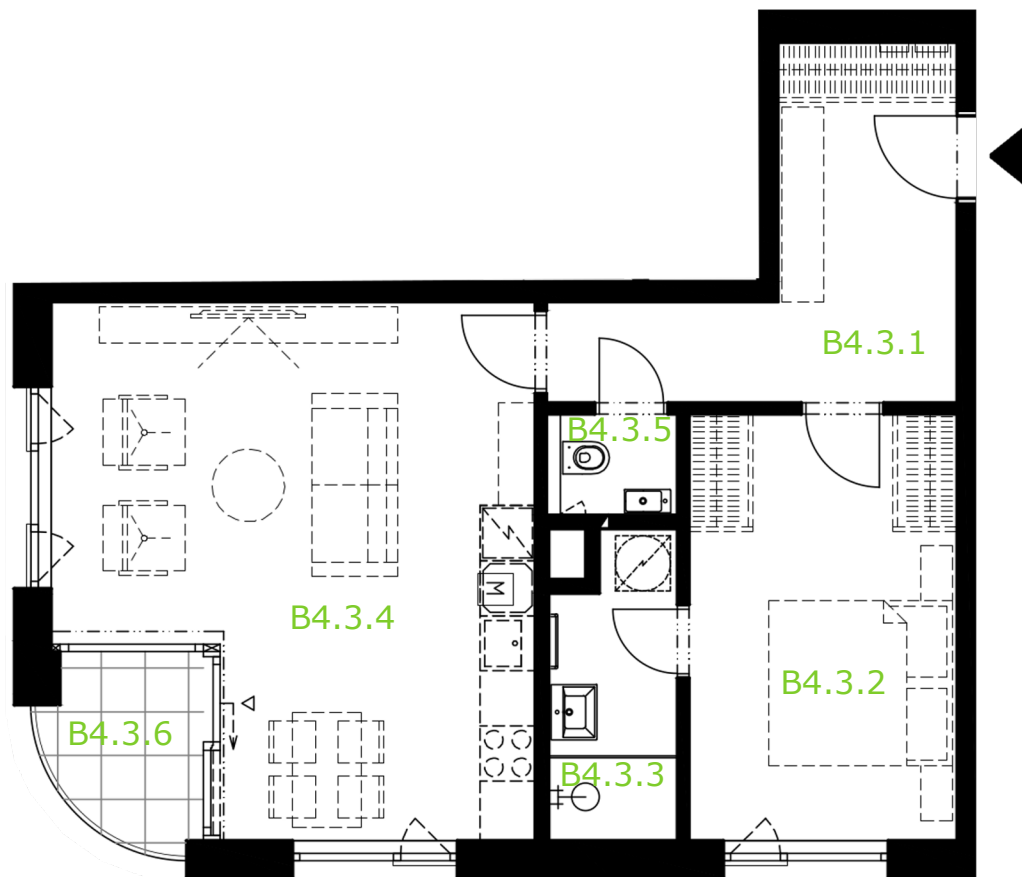

59 m <sup>2</sup>		1	
1		1	

B4.3.1	Zádveří	10,4 m <sup>2</sup>
B4.3.2	Ložnice	13,6 m <sup>2</sup>
B4.3.3	Koupelna	4,40 m <sup>2</sup>
B4.3.4	Obývací pokoj s KK	26,7 m <sup>2</sup>
B4.3.5	WC	1,60 m <sup>2</sup>
B4.3.6	Lodžie	3,40 m <sup>2</sup>

Celková plocha místností	56,7 m <sup>2</sup>
Plocha bytové jednotky	59,4 m <sup>2</sup>

1m 2m 3m