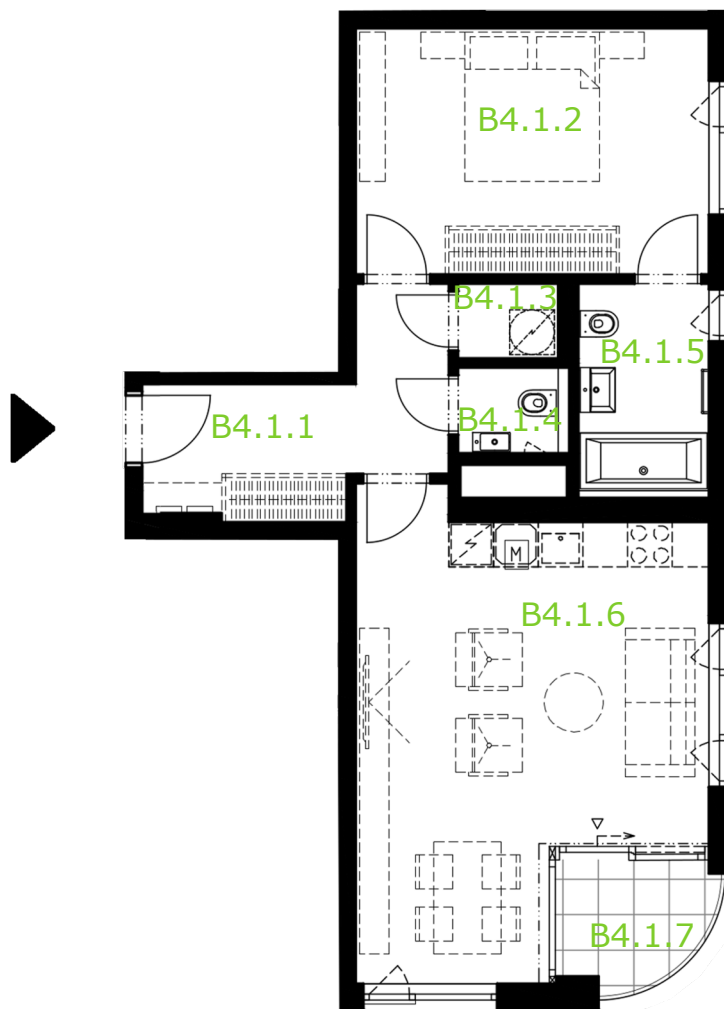

62 m ²		1	
1		1	

B4.1.1	Zádveří	8,30 m ²
B4.1.2	Ložnice	15,6 m ²
B4.1.3	Komora	1,30 m ²
B4.1.4	WC	1,70 m ²
B4.1.5	Koupelna s WC	5,00 m ²
B4.1.6	Obývací pokoj s KK	25,7 m ²
B4.1.7	Lodžie	3,40 m ²

Celková plocha místností	57,6 m ²
Plocha bytové jednotky	61,7 m ²

1m 2m 3m