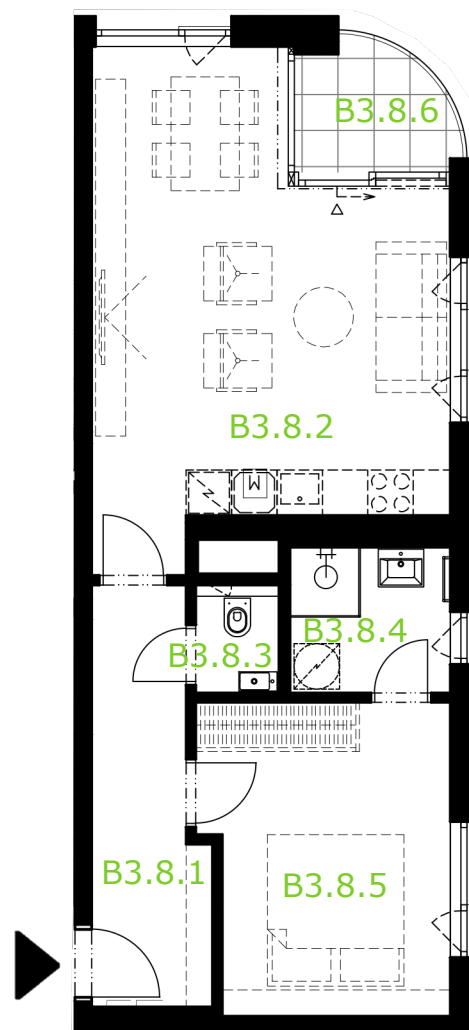

57 m ²		1	
1		1	

B3.8.1	Zádveř	7,70 m ²
B3.8.2	Obývací pokoj s KK	26,1 m ²
B3.8.3	WC	1,60 m ²
B3.8.4	Koupelna	4,10 m ²
B3.8.5	Ložnice	13,1 m ²
B3.8.6	Lodžie	3,40 m ²

Celková plocha místností	52,6 m ²
Plocha bytové jednotky	56,5 m ²

1m 2m 3m