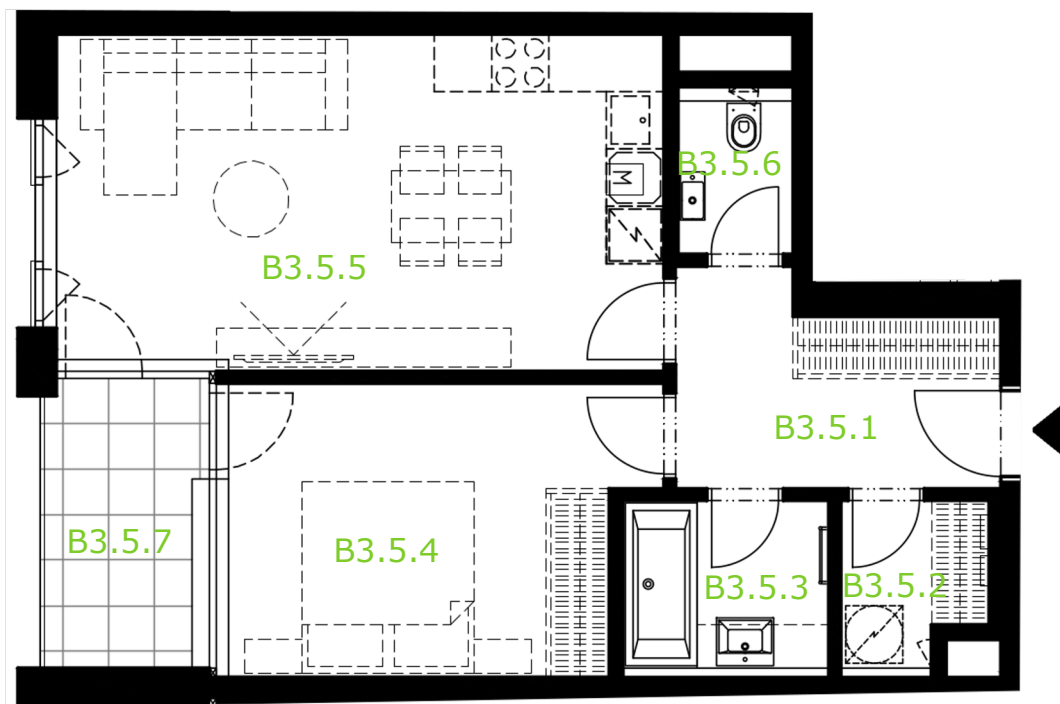

54 m ²		1	
1		1	

B3.5.1	Zádveří	6,80 m ²
B3.5.2	Komora	2,50 m ²
B3.5.3	Koupelna	4,00 m ²
B3.5.4	Ložnice	12,8 m ²
B3.5.5	Obývací pokoj s KK	22,1 m ²
B3.5.6	WC	2,10 m ²
B3.5.7	Lodžie	5,00 m ²

Celková plocha místností	50,3 m ²
Plocha bytové jednotky	53,9 m ²

1m 2m 3m