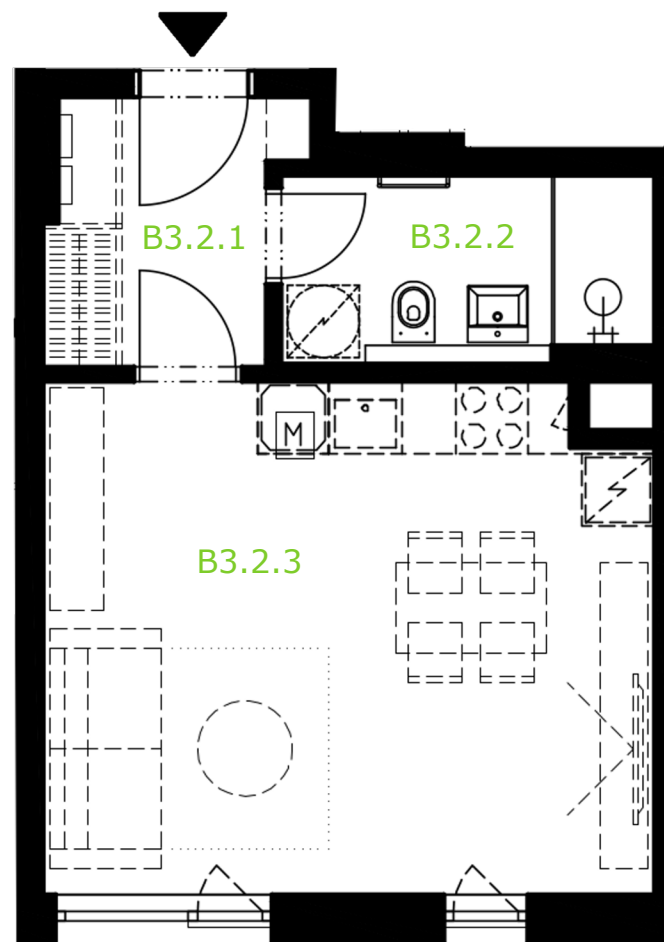

32 m<sup>2</sup> 1   
1

B3.2.1	Zádveří	4,20 m <sup>2</sup>
B3.2.2	Koupelna s WC	4,70 m <sup>2</sup>
B3.2.3	Obytný prostor s KK	21,2 m <sup>2</sup>

Celková plocha místností	30,1 m <sup>2</sup>
Plocha bytové jednotky	31,8 m <sup>2</sup>

1m 2m 3m