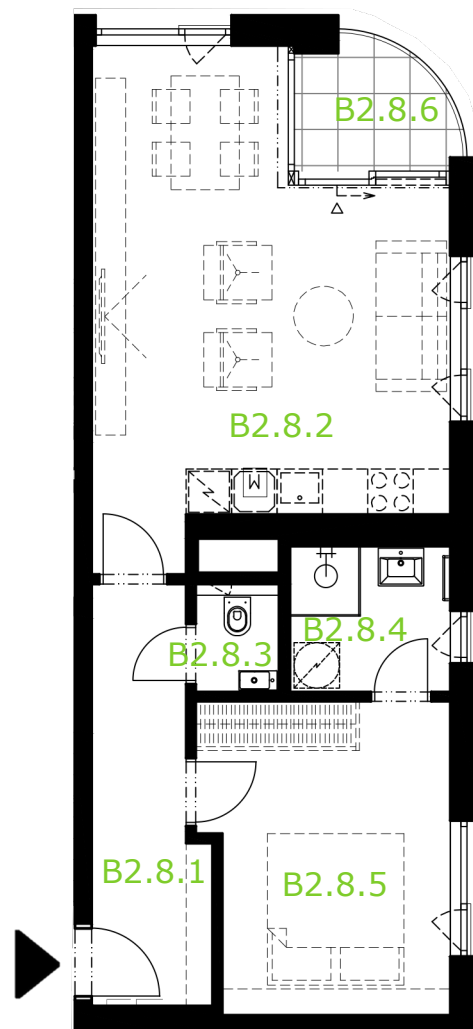

57 m ²		1	
1		1,5	

B2.8.1	Zádveří	7,70 m ²
B2.8.2	Obývací pokoj s KK	26,1 m ²
B2.8.3	WC	1,60 m ²
B2.8.4	Koupelna	4,10 m ²
B2.8.5	Ložnice	13,1 m ²
B2.8.6	Lodžie	3,40 m ²

Celková plocha místností	52,6 m ²
Plocha bytové jednotky	56,5 m ²

1m 2m 3m