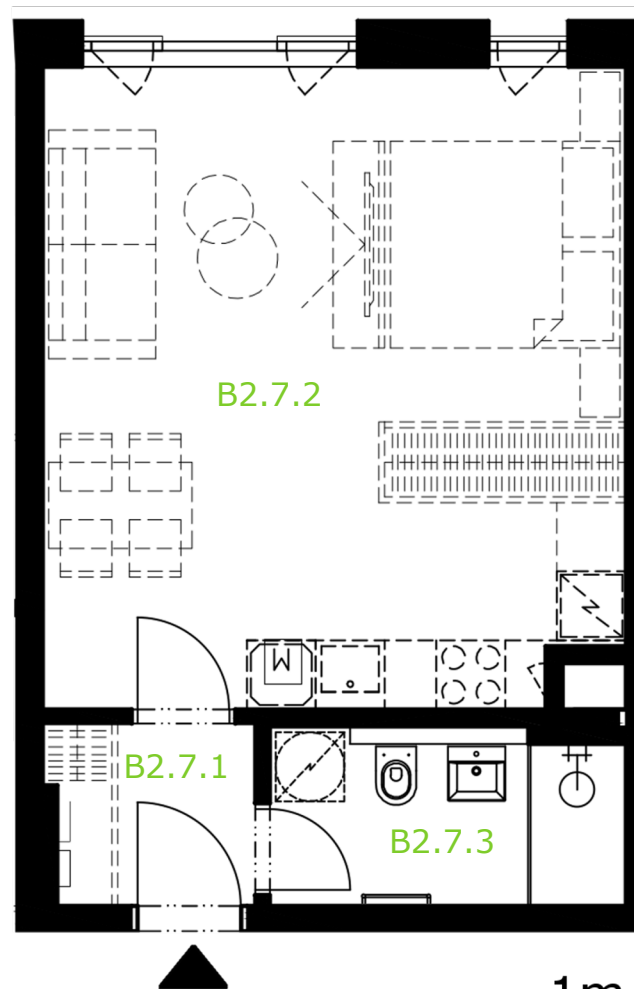

37 m<sup>2</sup>  1  1 

B2.7.1	Zádveří	2,80 m <sup>2</sup>
B2.7.2	Obytný prostor s KK	28,0 m <sup>2</sup>
B2.7.3	Koupelna s WC	4,70 m <sup>2</sup>

Celková plocha místností	35,5 m <sup>2</sup>
Plocha bytové jednotky	37,0 m <sup>2</sup>

1m 2m 3m