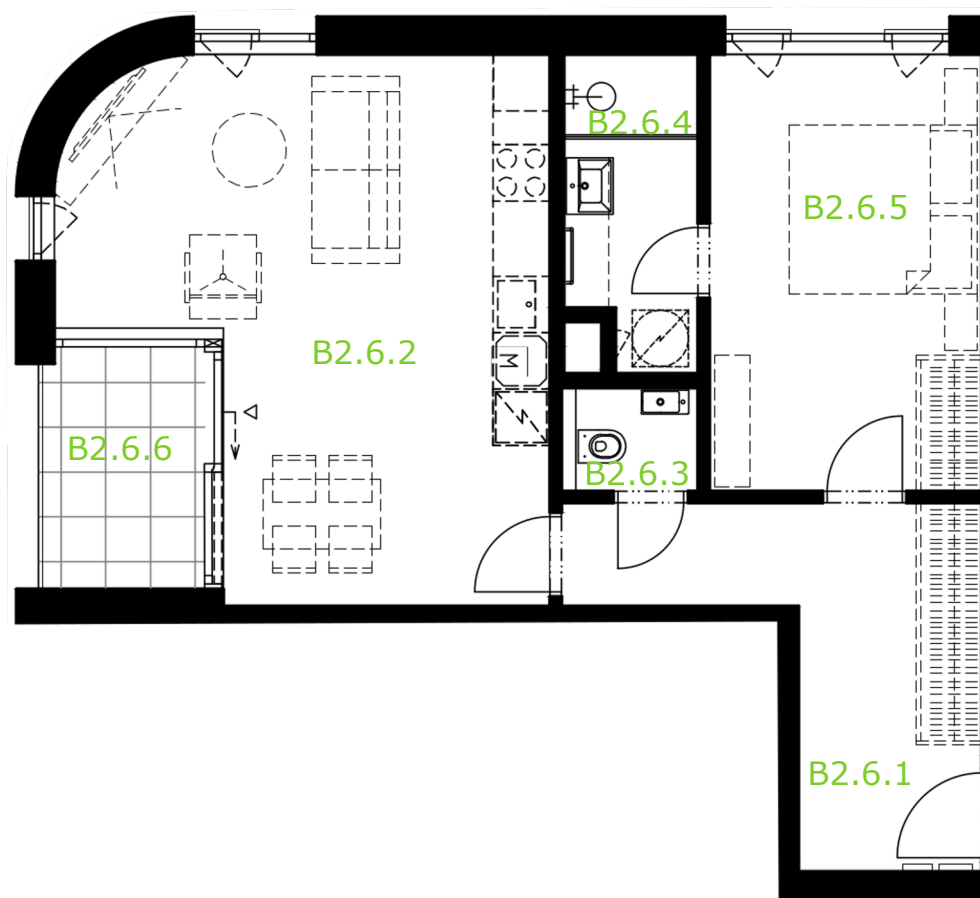

58 m ²		1	
1		1,5	

B2.6.1	Zádveří	10,4 m ²
B2.6.2	Obývací pokoj s KK	25,1 m ²
B2.6.3	WC	1,60 m ²
B2.6.4	Koupelna	4,50 m ²
B2.6.5	Ložnice	13,5 m ²
B2.6.6	Lodžie	4,50 m ²

Celková plocha místností	55,1 m ²
Plocha bytové jednotky	57,8 m ²

1m 2m 3m