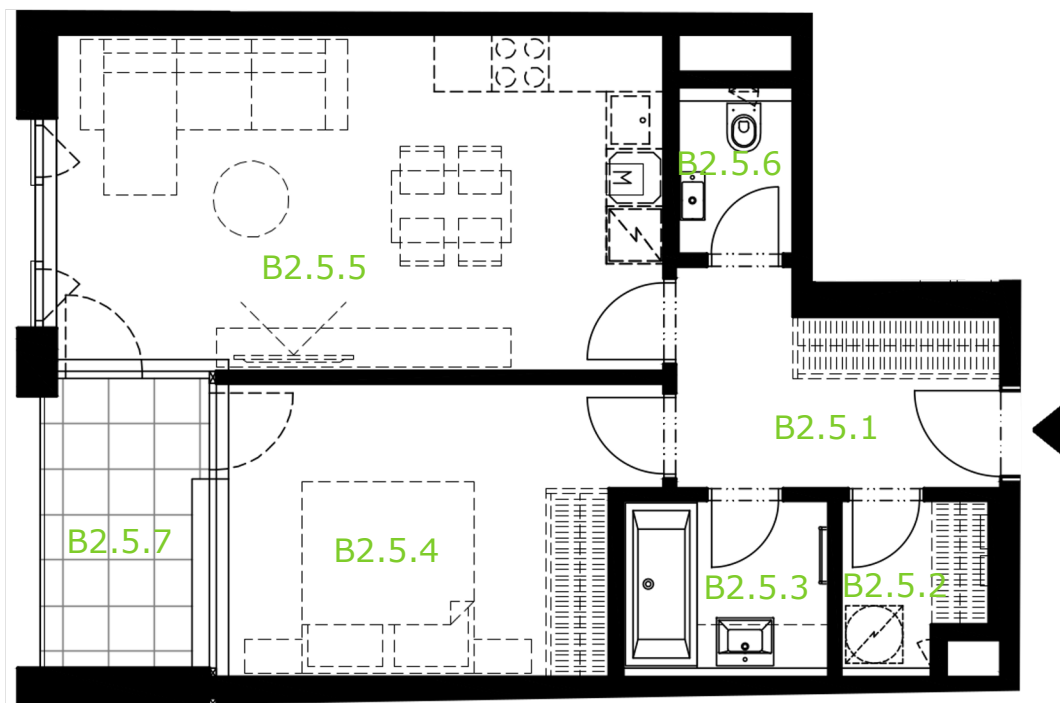

54 m ²	↖ ↗ ↙ ↘	1	
1		1	

B2.5.1	Zádveří	6,80 m ²
B2.5.2	Komora	2,50 m ²
B2.5.3	Koupelna	4,00 m ²
B2.5.4	Ložnice	12,8 m ²
B2.5.5	Obývací pokoj s KK	22,1 m ²
B2.5.6	WC	2,10 m ²
B2.5.7	Lodžie	4,60 m ²

Celková plocha místností	50,3 m ²
Plocha bytové jednotky	53,9 m ²

1m 2m 3m