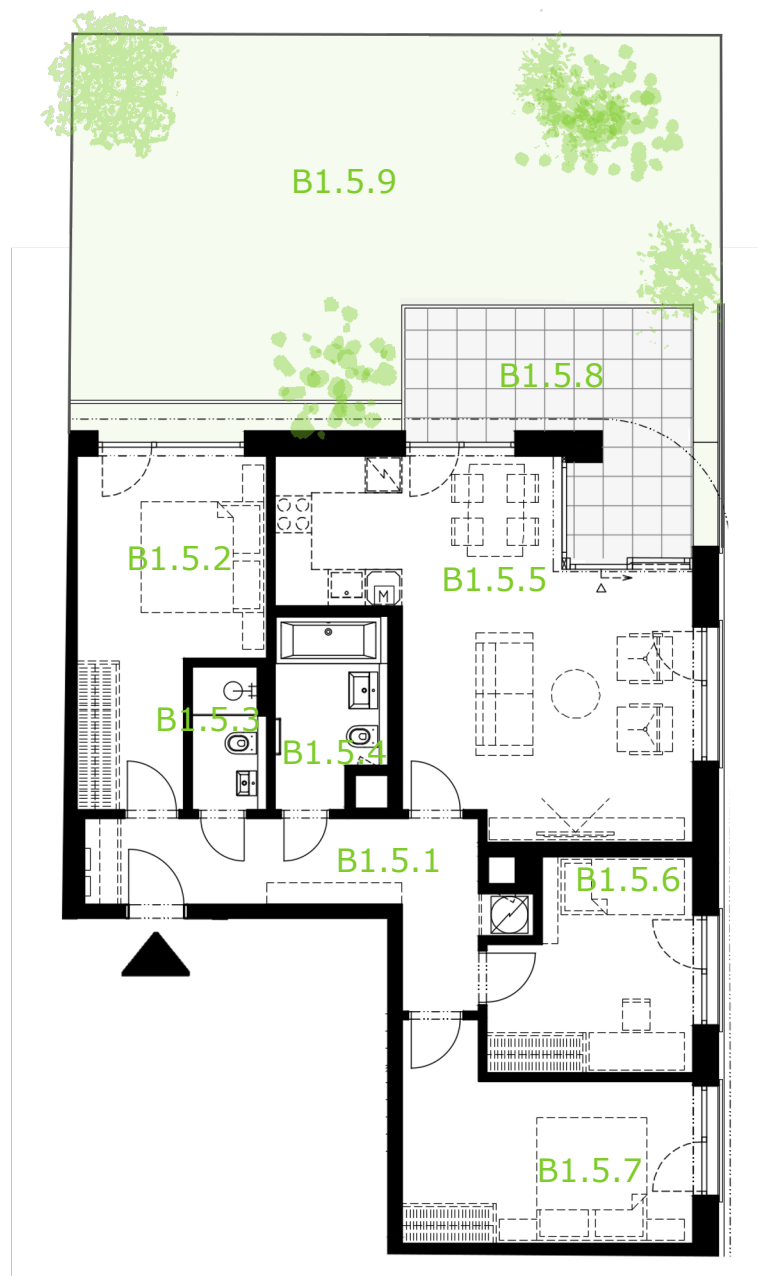

95 m ²		3	
82 m ²		2	

B1.5.1	Zádvěří	11,9 m ²
B1.5.2	Ložnice	14,5 m ²
B1.5.3	Koupelna s WC	2,70 m ²
B1.5.4	Koupelna s WC	5,30 m ²
B1.5.5	Obývací pokoj s KK	29,9 m ²
B1.5.6	Ložnice	10,6 m ²
B1.5.7	Ložnice	13,8 m ²
B1.5.8	Terasa	13,7 m ²
B1.5.9	Zahrada	68,4 m ²

Celková plocha místností	88,7 m ²
Plocha bytové jednotky	95,1 m ²
Plocha zahrady s terasou	82,1 m ²

1m 2m 3m