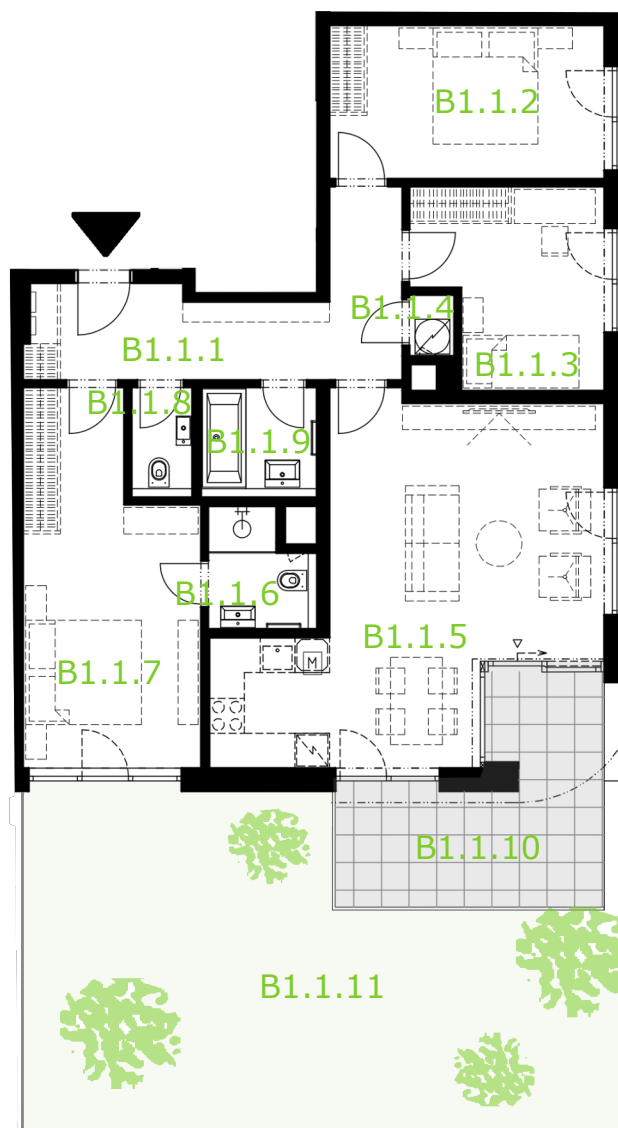

100 m <sup>2</sup>	↖ ↗ ↙ ↘	3	
80 m <sup>2</sup>		2,5	

B1.1.1	Zádvěří	12,1 m <sup>2</sup>
B1.1.2	Ložnice	12,6 m <sup>2</sup>
B1.1.3	Ložnice	10,3 m <sup>2</sup>
B1.1.4	Komora	0,80 m <sup>2</sup>
B1.1.5	Obývací pokoj s KK	30,6 m <sup>2</sup>
B1.1.6	Koupelna s WC	3,40 m <sup>2</sup>
B1.1.7	Ložnice	17,5 m <sup>2</sup>
B1.1.8	WC	2,00 m <sup>2</sup>
B1.1.9	Koupelna	3,80 m <sup>2</sup>
B1.1.10	Terasa	13,6 m <sup>2</sup>
B1.1.11	Zahrada	66,5 m <sup>2</sup>

Celková plocha místností	93,1 m <sup>2</sup>
Plocha bytové jednotky	100 m <sup>2</sup>
Plocha zahrady s terasou	80,1 m <sup>2</sup>

1m 2m 3m